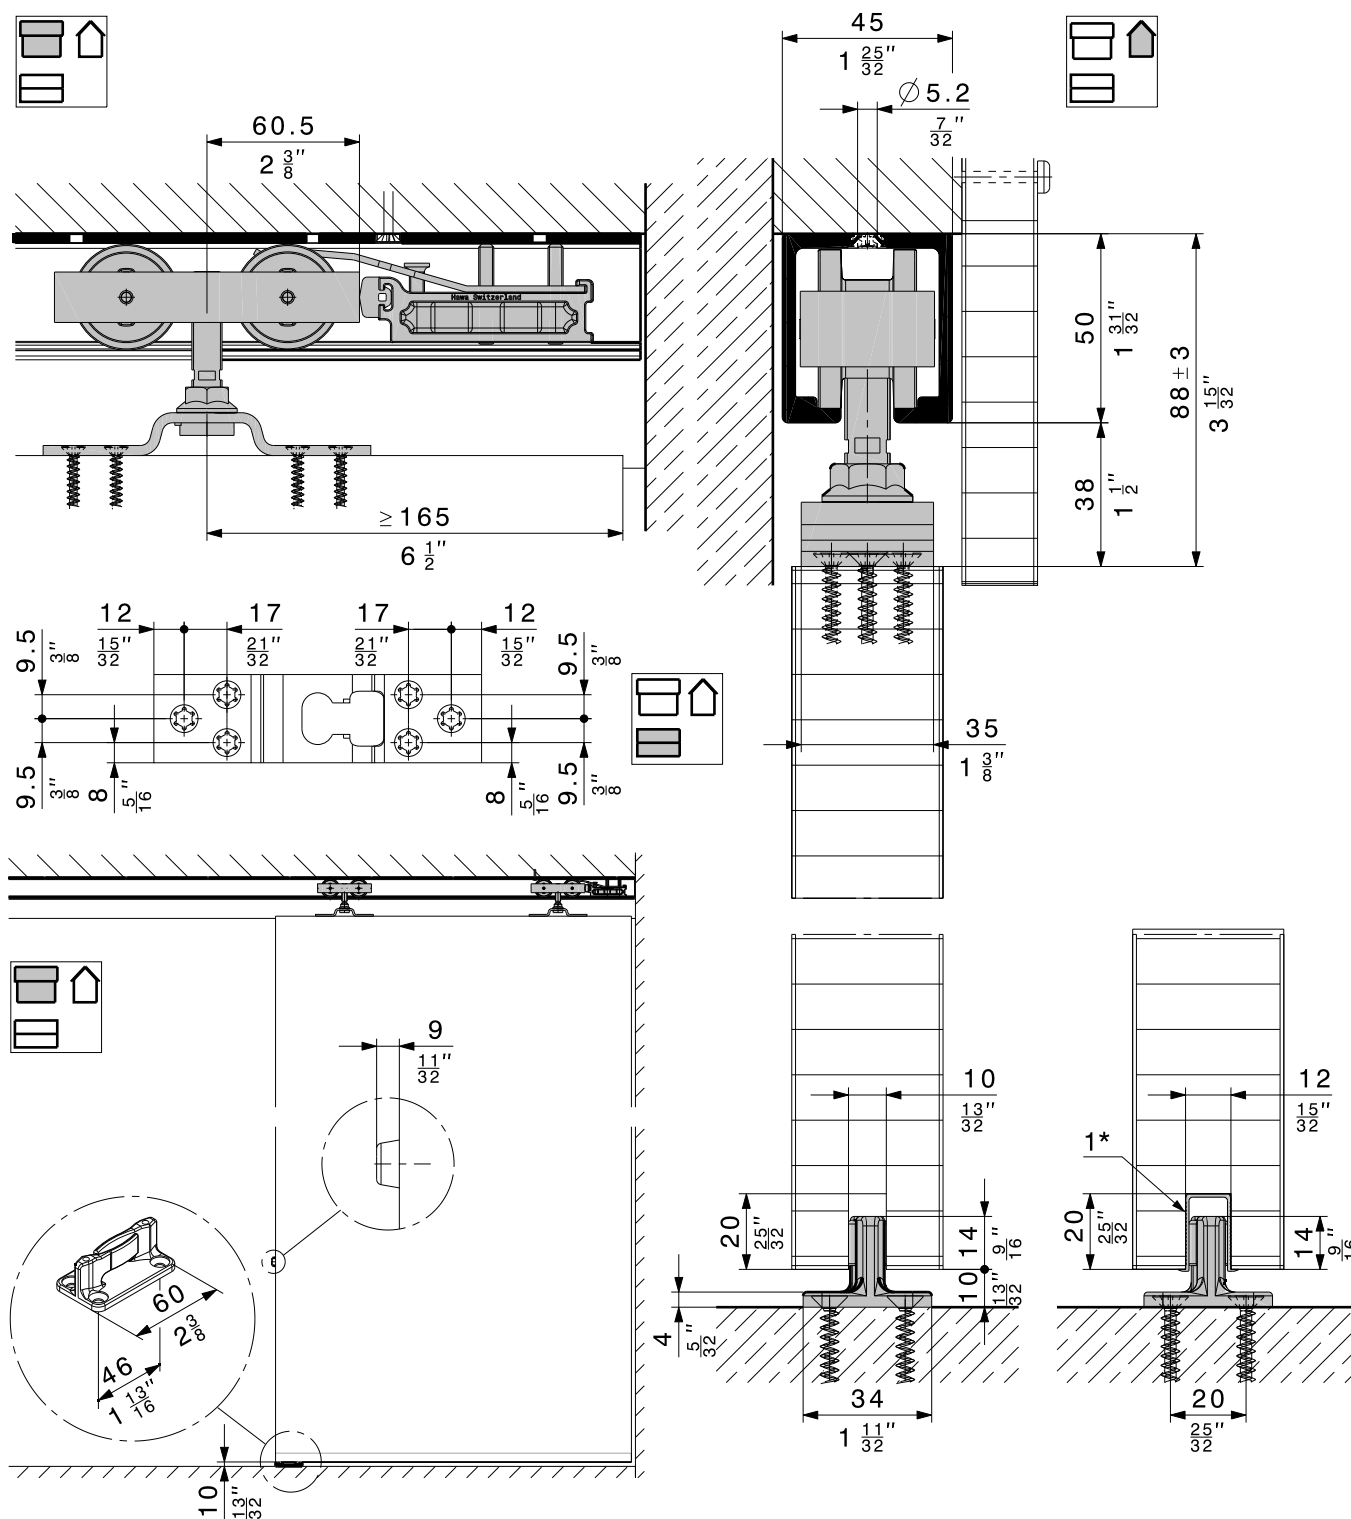

Hawa Junior 120 A

Patente Brevets Patents

DE Planung
FR Planification
EN Planning

1* DE Kunststoffmaterial ABS / FR Matière plastique ABS / EN Plastic material ABS

■ DE Hawa Teile / FR Éléments Hawa / EN Hawa Components

DE Es gelten metrische Abmessungen – Abmessungen in Zollangaben sind nur zur Information.
EN Metric Dimensions are valid - dimensions stated in inches are for information only.